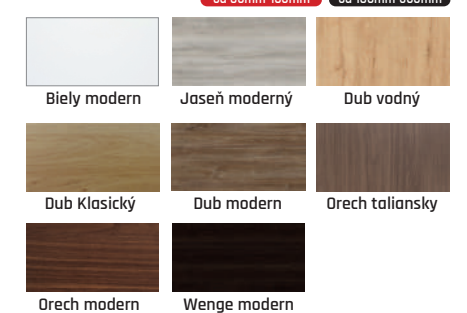

Príplatok za obklad kovovej zárubne OKZ - 49,90 €

Čierne sklá
za príplatok
13,90 €

NOVINKA CPL

320 €
komplet so zárubňou
od 80mm-180mm

351 €
komplet so zárubňou
od 180mm-300mm