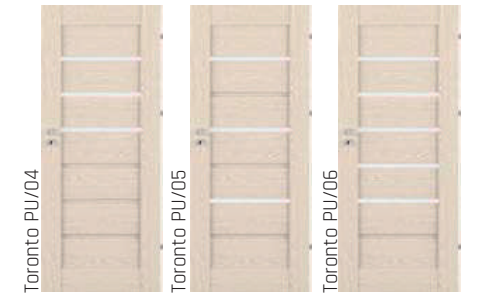

ALADAR

cena samostatných dverí 207 €
grupa FF

SETY: DVERE so zárubňou

TORONTO

cena samostatných dverí 217 €
grupa FF

SETY: DVERE so zárubňou

Príplatek za obklad kovovej zárubne OKZ - 49,90 €
Záklopka 60 mm alebo 80 mm v cene