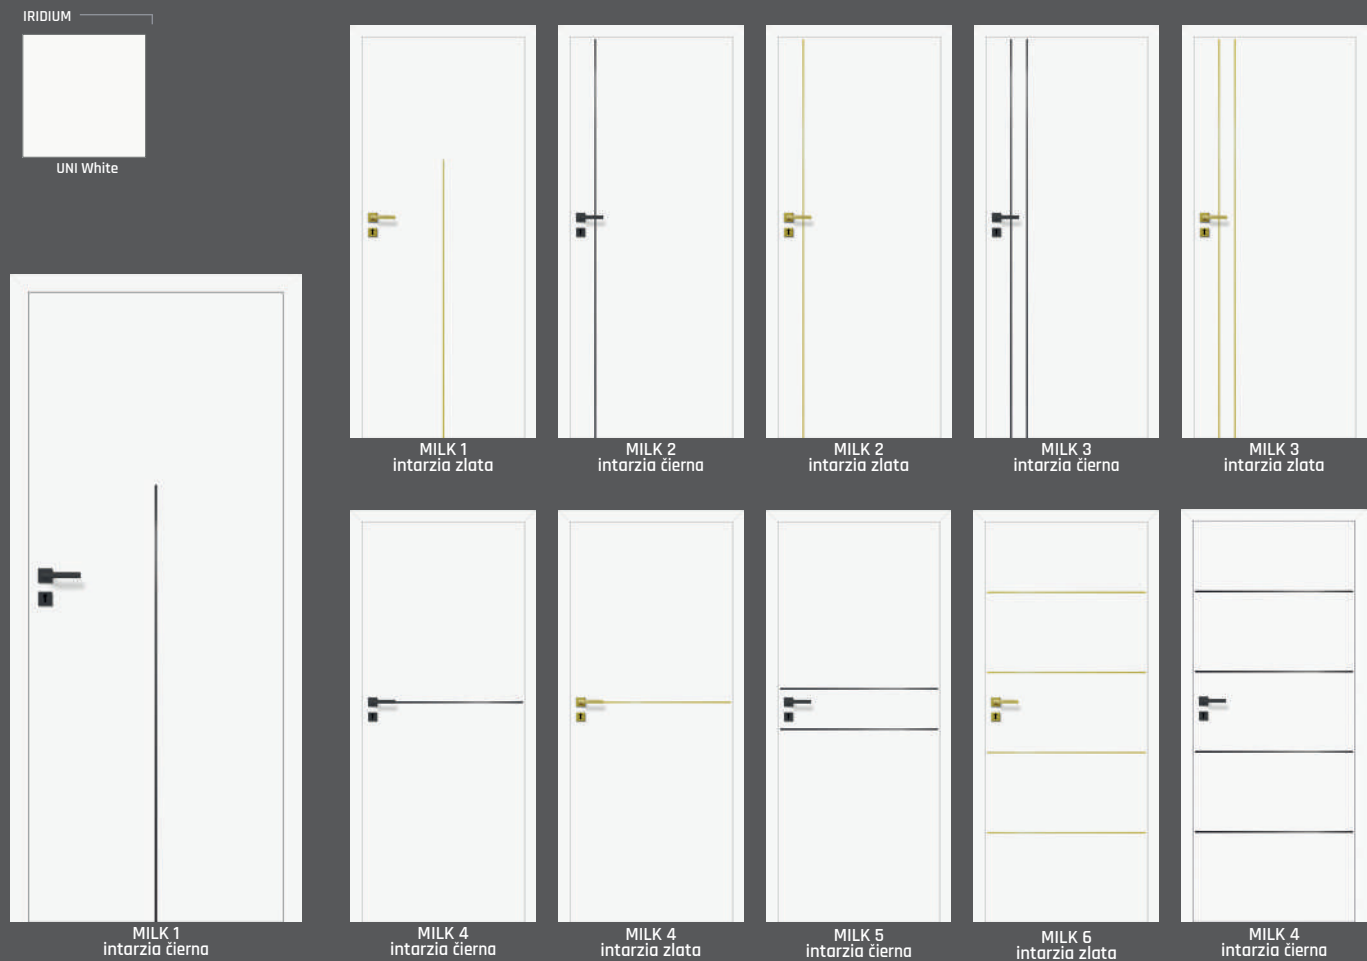

IRIDIUM **382 €** **404 €** **257 €**

■ komplet so zárubňou od 75mm-180mm ■ komplet so zárubňou od 180mm-300 mm ■ cena falcových samostatných dverí