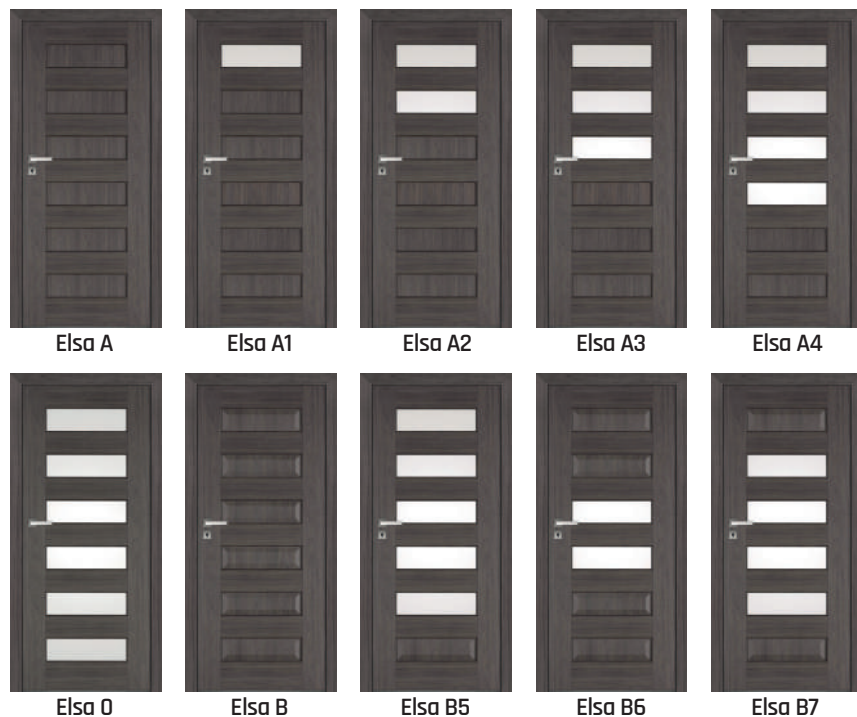

SETY: DVERE so zárubňou

MODEL	Synchro 3D, Lamino-Cell, 60-180	Synchro 3D, Lamino-Cell, 180-300
Rivia	338 €	366 €

Záklopka 60 mm alebo 80 mm v cene
 Príplatok za vyplnenie z DTD - 35,90 €

Kľučka s rozetou za 1 €*

cena samostatných dverí 237 €

SETY: DVERE SO ZÁRUBŇOU + KĽUČKA ZA 1 €*

MODEL	Synchro 3D, Lamino-Cell, skupina 1; 60-180	Synchro 3D, Lamino-Cell, skupina 1; 180-300
Cela skupina ELSA	377 €	405 €

Záklopka 60 mm alebo 80 mm v cene