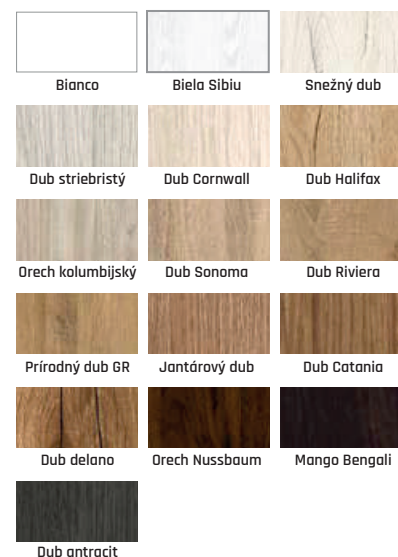

GRUPA FF

340 €
373 €
233 €

■ cena falcových samostatných dverí
■ komplet so zárubňou od 60mm-180mm
■ komplet so zárubňou od 180mm-300mm