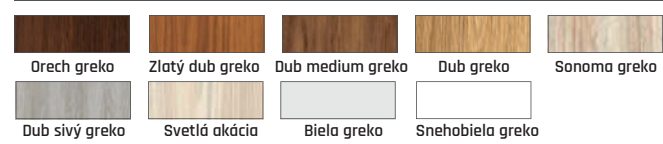

LAKOVANÉ DVERE A ZÁRUBNE BEZFALCOVÉ

Dvere na obrázku sú iba ilustračné v bezfalcovom prevedení.

- LAKOVANÉ DVERE BALDUR + zárubne bezfalcové **561 €** **581 €**
- LAKOVANÉ DVERE UNO + zárubne bezfalcové **539 €** **556 €**
- ST CPL / PREMIUM DVERE UNO / ALTAMURA 1 + zárubne bezfalcové **351 €** **371 €**

Príplatok za spoj 90° - 32,90 €
Príplatok za dvere "100" - 30,90 €

VNÚTORNE VCHODOVÉ DVERE S BEZPEČNOSTNÝMI ZÁMKAMI A TRŇMI PROTI VYLOMENU - HRÚBKA KRÍDLA 46MM

V CENE: DVERE + PRAH Z NEREZOVEJ OCELE + VLOŽKY 30/35 + REGULOVANÁ OCEĽOVÁ ZÁRUBŇA 95-155mm + KLUČKA ESSEN (pozri originálny katalóg Erkado) + KUKÁTKO

od 485 €

GREKO

485 € s pevnou zárubňou MDF
540 € s regulovanou zárubňou MDF
637 € s oceľovou reg. zárubňou

CPL

537 € s pevnou zárubňou MDF
593 € s regulovanou zárubňou MDF
674 € s oceľovou reg. zárubňou

PREMIUM

537 € s pevnou zárubňou MDF
593 € s regulovanou zárubňou MDF
674 € s oceľovou reg. zárubňou

Príplatok za dvere "100" - 22,90 €

- Komplet so zárubňou od 80-180 mm
- Komplet so zárubňou od 180-300 mm

Dodatočná príplatok za INTARZIE z dvoch strán pre dvere HERSE **60,90 €**