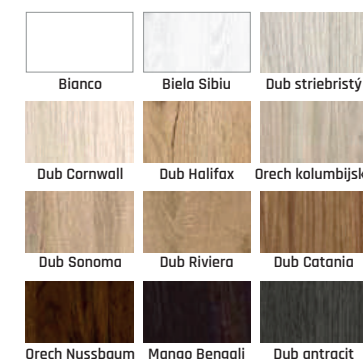

FADO dub aurea

GRUPA FF