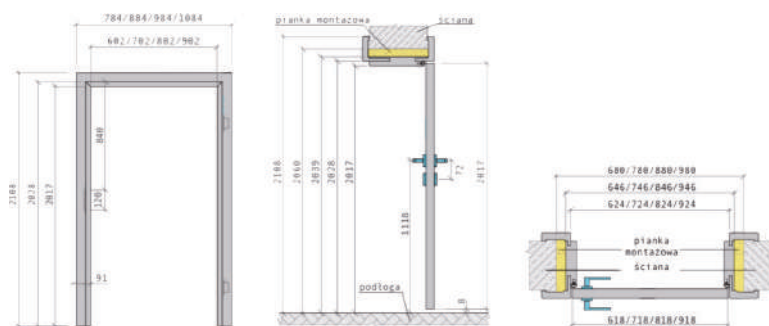

DVERE SKLADOM

IMPERIODOR®

KLASIC WHITE

BEZFALCOVÉ

SKLADOM

Poľská norma
rozširovací panel 140mm k zárubni.
Křídlo je prispôsobené na zrezanie
max. o 60mm (vo vlastnom nákrese).