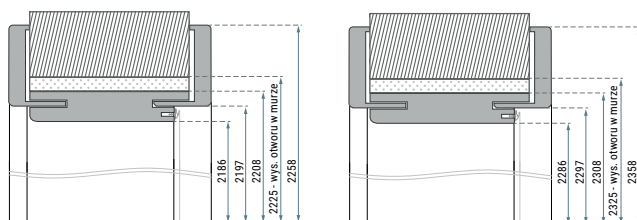

■ cena falcových samostatných dverí
■ komplet so zárubňou od 75mm-180mm
■ komplet so zárubňou od 180mm-300mm