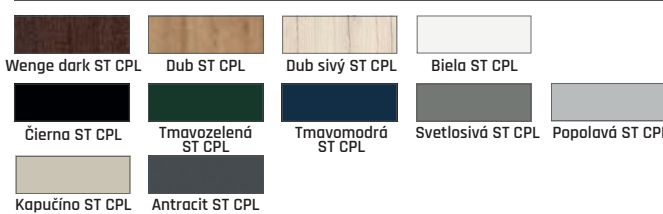

LAKOVANÉ DVERE A ZÁRUBNE BEZFALCOVÉ

Dvere na obrázku sú iba ilustračné v bezfalcovom prevedení.

- LAKOVANÉ DVERE BALDUR + zárubne bezfalcové **561 €** **581 €**
- LAKOVANÉ DVERE UNO + zárubne bezfalcové **539 €** **556 €**
- ST CPL / PREMIUM DVERE UNO / ALTAMURA 1 + zárubne bezfalcové **351 €** **371 €**

Príplatok za spoj 90° - 32,90 €
Príplatok za dvere "100" - 30,90 €

VNÚTORNE VCHODOVÉ DVERE S BEZPEČNOSTNÝMI ZÁMKAMI A TRŇMI PROTI VYLOMENU - HRÚBKA KRÍDLA 46MM

V CENE: DVERE + PRAH Z NEREZOVEJ OCELE + VLOŽKY 30/35 + REGULOVANÁ OCEĽOVÁ ZÁRUBŇA 95-155mm + KLUČKA ESSEN (pozri originálny katalóg Erkado) + KUKÁTKO

od 485 €

GREKO

485 € s pevnou zárubňou MDF
540 € s regulovanou zárubňou MDF
637 € s oceľovou reg. zárubňou

CPL

537 € s pevnou zárubňou MDF
593 € s regulovanou zárubňou MDF
674 € s oceľovou reg. zárubňou

PREMIUM

537 € s pevnou zárubňou MDF
593 € s regulovanou zárubňou MDF
674 € s oceľovou reg. zárubňou

Príplatok za dvere "100" - 22,90 €

- Komplet so zárubňou od 80-180 mm
- Komplet so zárubňou od 180-300 mm

Dodatočná príplatok za INTARZIE z dvoch strán pre dvere HERSE **60,90 €**