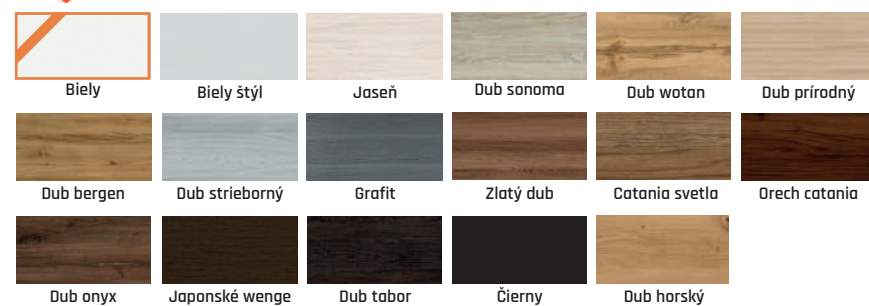

NOVINKA
čierna zárubňa
skladom

Čierne sklá
za príplatok
13,90 €

NOVINKA CPL

320 €
komplet so zárubňou
od 80mm-180mm

351 €
komplet so zárubňou
od 180mm-300mm

Pozrite si vzorkovník IMPERIODOOR

Top-Decor
285 €
komplet so zárubňou
od 80mm-180mm
313 €
komplet so zárubňou
od 180mm-300mm