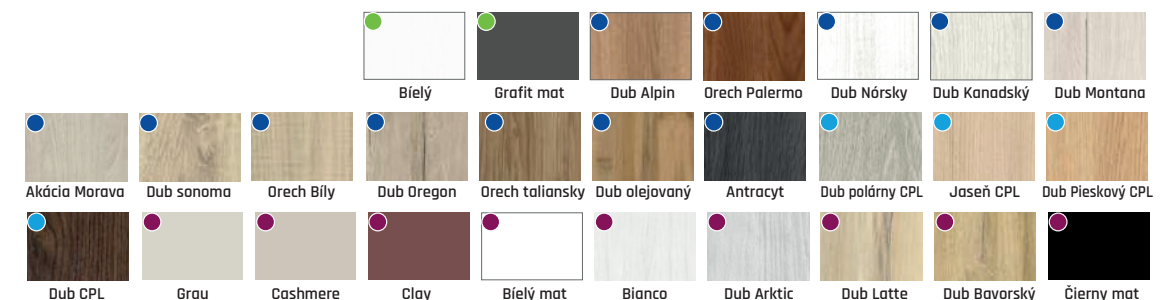

VOSTER® ROCCO

		296 €	329 €
		319 €	355 €

SETY: DVERE so zárubňou

cena samostatných dverí 185 €
cena samostatných dverí 197 €

VOSTER® ZITRON

		296 €	329 €
		319 €	355 €

komplet so zárubňou od 80mm-180mm
 komplet so zárubňou od 180mm-300mm

Modely štítkových kľúčiek do OKZ príravných dverách: KABO, ZOYA, BRAVO, NINA, PORTO, DAJANA. Príplatok za obklad kovovej zárubne OKZ - 49,90 €
Príplatok za záklopku 80mm - 13 €

cena samostatných dverí 185 €
cena samostatných dverí 197 €

VOSTER® MURANO

SETY: DVERE so zárubňou

cena samostatných dverí 172 €
cena samostatných dverí 194 €

		285 €	318 €
		317 €	352 €

komplet so zárubňou od 80mm-180mm
 komplet so zárubňou od 180mm-300mm

Modely štítkových kľúčiek do OKZ príravných dverách: KABO, ZOYA, BRAVO, NINA, PORTO, DAJANA. Príplatok za obklad kovovej zárubne OKZ - 49,90 €
Príplatok za záklopku 80mm - 13 €

80 mm-300 mm
Zaklopka 80 mm
za príplatok

cena samostatných dverí 182 €
cena samostatných dverí 202 €

VOSTER® VANILLA

		294 €	327 €
		324 €	360 €

komplet so zárubňou od 80mm-180mm
 komplet so zárubňou od 180mm-300mm