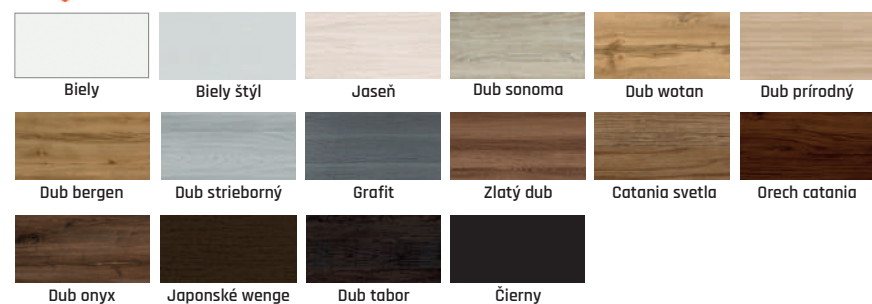

IMPERIDOOOR® SUERTE

cena samostatných dverí 199 €
CPL

cena samostatných dverí 199 €
PRO LINE

cena samostatných dverí 172 €
TOP DECOR

Top-Decor 285 € komplet so zárubňou od 80mm-180mm 313 € komplet so zárubňou od 180mm-300mm Pozrite si vzorkovník IMPERIDOOOR