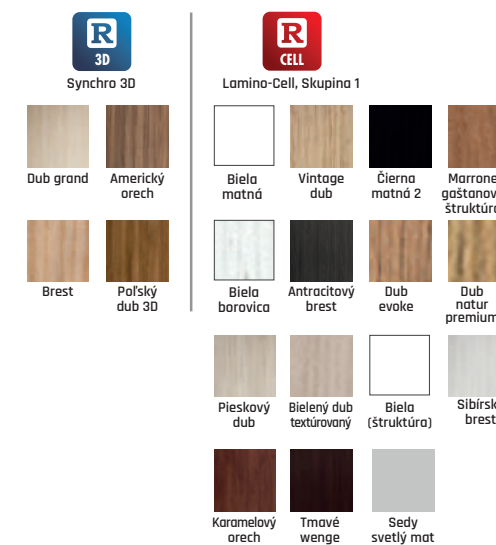

Kľučka s rozetou za 1 €*

cena samostatných dverí 237 €

SETY: DVERE SO ZÁRUBŇOU + KĽUČKA ZA 1 €*

MODEL	Synchro 3D, Lamino-Cell, skupina 1; 60-180	Synchro 3D, Lamino-Cell, skupina 1; 180-300
Cela skupina ELSA	377 €	405 €

Záklopka 60 mm alebo 80 mm v cene

Farby pre modely dverí Elsa

* Kľúčky do vypredania zásob: WEGA, ATRIA, ARTCTUS, ORION, ZETA, AVIOR, MIMOSA A ALTAR (pozri originálny katalóg DRE)

cena samostatných dverí 252 €

Kľučka s rozetou za 1 €*

SETY: DVERE SO ZÁRUBŇOU + KĽUČKA ZA 1 €*

MODEL	Synchro 3D, Lamino-Cell, skupina 1; 60-180	Synchro 3D, Lamino-Cell, skupina 1; 180-300
Cela skupina SCALA	377 €	405 €

Záklopka 60 mm alebo 80 mm v cene

* Kľúčky do vypredania zásob: WEGA, ATRIA, ARTCTUS, ORION, ZETA, AVIOR, MIMOSA A ALTAR (pozri originálny katalóg DRE)