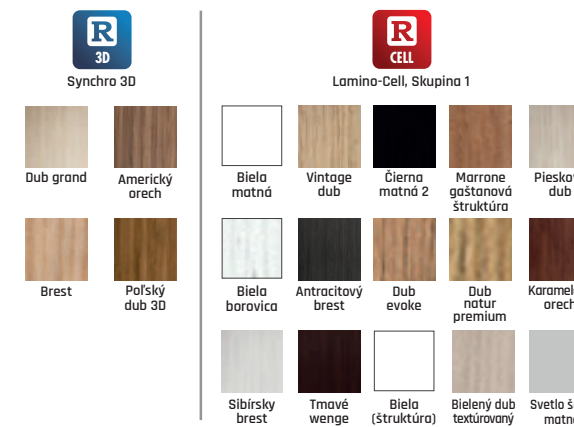

Záklopka 60mm alebo 80mm v cene

cena samostatných dverí 191 €

SETY: dvere so zárubňou

DRE PREMIUM

cena samostatných dverí 211 €

Farby pre modely dverí Premium a Piano

MODEL	Synchro 3D, Lamino-Cell, skupina 1; 60-180	Synchro 3D, Lamino-Cell skupina 1; 180-300
Premium 0-3	351 €	379 €