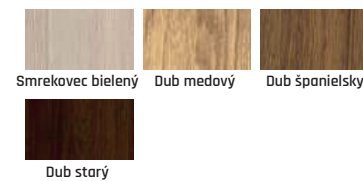

NIAGARA MIRROR

cena samostatných dverí 233 €
grupa FF

SETY: DVERE so zárubňou

GRUPA PP

404 €
443 €
269 €

GRUPA CPL

398 €
437 €
269 €

GRUPA CLPL

390 €
429 €
267 €

GRUPA FF

340 €
373 €
233 €

■ cena falcových samostatných dverí
■ komplet so zárubňou od 60mm-180mm
■ komplet so zárubňou od 180mm-300mm

Príplatok za model 2 a 3 - 82,90€

Zrkadlo široké 55 mm pri modeloch NIAGARA 01 alebo 155 mm pri modeloch NIAGARA 02 a NIAGARA 03

Príplatok za obklad kovovej zárubne OKZ - 49,90 €

Záklopka 60 mm alebo 80 mm v cene

NEW YORK

cena samostatných dverí 213 €
grupa FF

SETY: DVERE so zárubňou

Farby pre modely dverí New York a Colorado

GRUPA PP

New York	Colorado
390 €	390 €
429 €	429 €
254 €	

GRUPA CPL

384 €	384 €
423 €	423 €
254 €	

GRUPA CLPL

375 €	375 €
413 €	413 €
250 €	

GRUPA FF

322 €	322 €
355 €	355 €
213 €	

Príplatok za obklad kovovej zárubne OKZ - 49,90 €
Záklopka 60 mm alebo 80 mm v cene

COLORADO

cena samostatných dverí 213 €
grupa FF