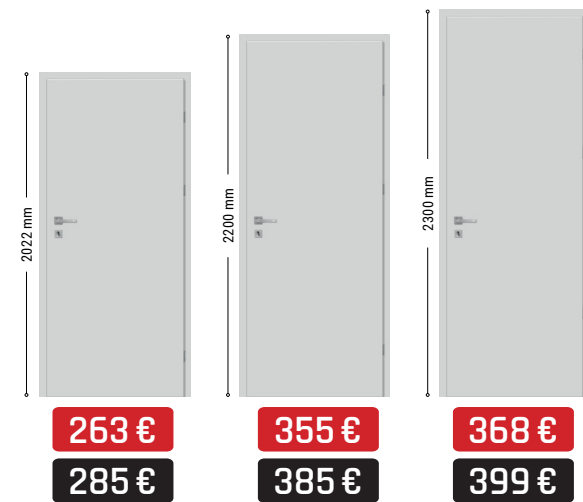

model 1	model 2	model 3
263 €	290 €	302 €
285 €	312 €	324 €
130 €	159 €	171 €
model 4	model 5	
311 €	293 €	
333 €	315 €	
181 €	162 €