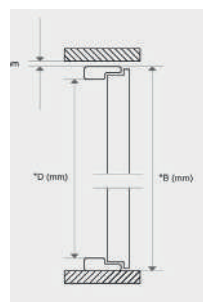

*** 3 stranný falc pri trojbodovom zámku a 4 stranný falc pri viacbodovom lištovom zámku

VONKAJŠIE ROZMERY ZÁRUBNE

A - šírka B - výška

Šírka dverí (cm)	Aluthermo 73		Aluthermo 55		Comfort 73		Superior 55	
	A (mm)	B (mm)	A (mm)	B (mm)	A (mm)	B (mm)	A (mm)	B (mm)
70	-	-	-	-	838	2091	807	2083
80	945	2091	925	2100	938	2091	907	2083
80N*	915	2091	895	2100	908	2091	877	2083
90	1045	2091	1025	2100	1038	2091	1007	2083
90N	1015	2091	995	2100	1008	2091	977	2083
100	1145	2091	1125	2100	1138	2091	1107	2083

Comfort 73 ■

Superior 55 ■