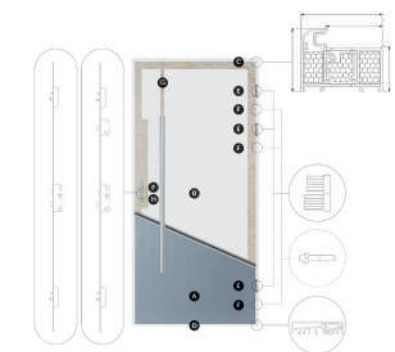

Aluthermo 55 ■