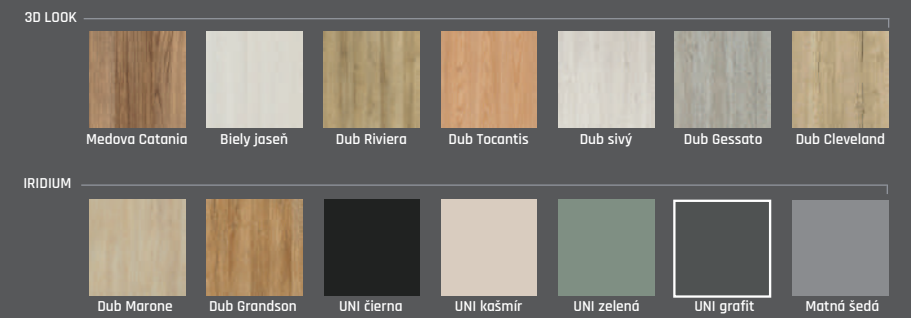

3D LOOK
324 € **346 €**
209 €

IRIDIUM
345 € **367 €**
219 €