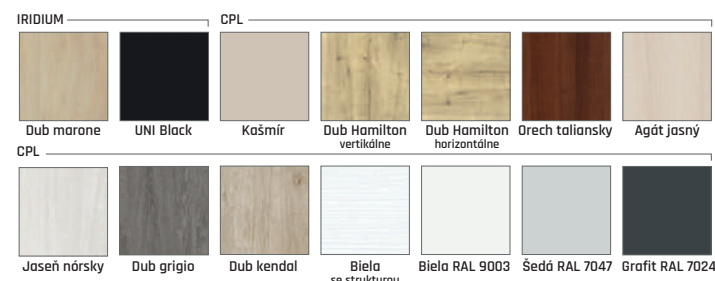

■ cena falcových samostatných dverí
■ komplet so zárubňou od 75mm-180mm
■ komplet so zárubňou od 180mm-300mm