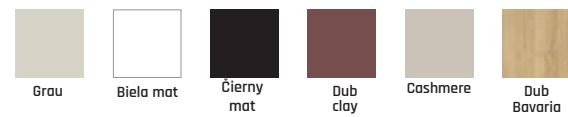

VOSTER® PIANO-V

cena samostatných dverí 231 €

AV 351 € 387 €

komplet so zárubňou od 80mm-180mm
komplet so zárubňou od 180mm-300mm

cena samostatných dverí 175 €

cena samostatných dverí 191 €

VOSTER® VINCI

AV	AV	288 €	321 €
AV	AV	314 €	350 €

Modely štítkových kľúčiek do OKZ prírámových dverách: KABO, ZOYA, BRAVO, NINA, PORTO, DAJANA. Príplatok za obklad kovovej zárubne OKZ - 49,90 €
Príplatok za záklopku 80mm - 13 €

VOSTER® VICAR

cena samostatných dverí 172 €

cena samostatných dverí 194 €

AV	AV	285 €	318 €
AV	AV	317 €	352 €

komplet so zárubňou od 80mm-180mm
komplet so zárubňou od 180mm-300mm