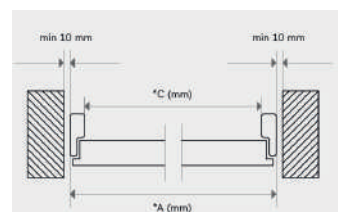

*** 3 stranný falc pri trojbodovom zámku a 4 stranný falc pri viacbodovom lištovom zámku

VONKAJŠIE ROZMERY ZÁRUBNE

A - šírka B - výška

Šírka dverí (cm)	Aluthermo 73		Aluthermo 55		Comfort 73		Superior 55	
	A (mm)	B (mm)	A (mm)	B (mm)	A (mm)	B (mm)	A (mm)	B (mm)
70	-	-	-	-	838	2091	807	2083
80	945	2091	925	2100	938	2091	907	2083
80N*	915	2091	895	2100	908	2091	877	2083
90	1045	2091	1025	2100	1038	2091	1007	2083
90N	1015	2091	995	2100	1008	2091	977	2083
100	1145	2091	1125	2100	1138	2091	1107	2083

Comfort 73 ■

Superior 55 ■