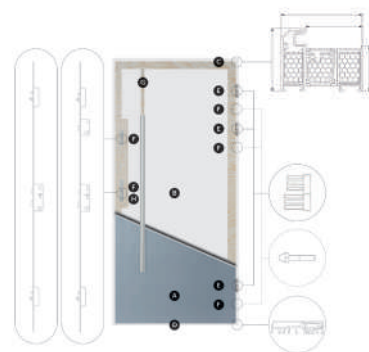

Aluthermo 73 ■