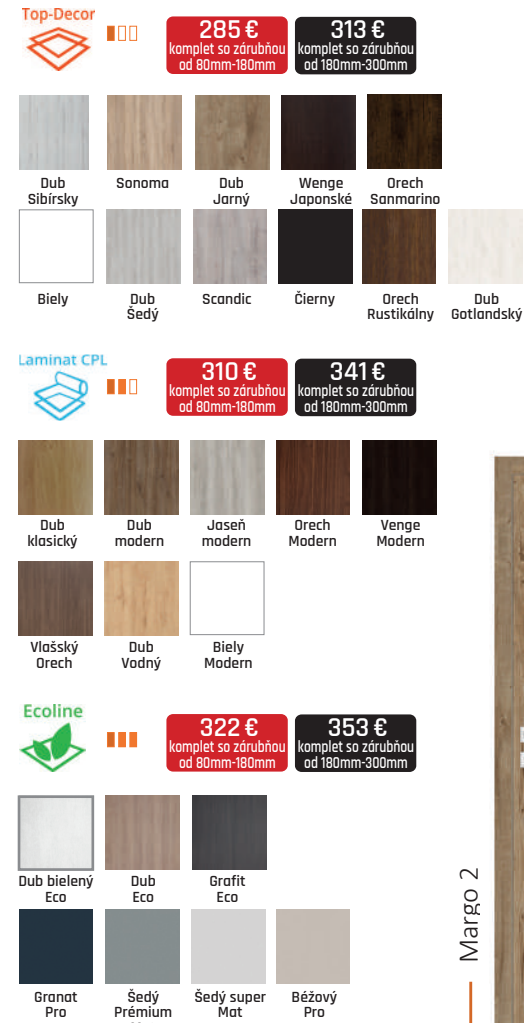

285 €
komplet so zárubňou
od 80mm-180mm

313 €
komplet so zárubňou
od 180mm-300mm

310 €
komplet so zárubňou
od 80mm-180mm

341 €
komplet so zárubňou
od 180mm-300mm

322 €
komplet so zárubňou
od 80mm-180mm

353 €
komplet so zárubňou
od 180mm-300mm

Príplatek za obklad kovovej zárubne OKZ - 49,90 €
Zárubňa 60 mm alebo 80 mm v cene