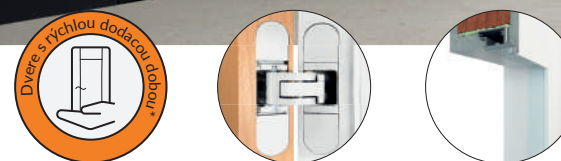

* Skryté dvere Sara Eco, šírka 600-1000mm + reverzná a bezfalcová skrytá hliníková zárubňa s tromi pántami, slovenská a poľská norma 202

Príplatok za vyplnenie z DTD - 35,90 €

AKCIA!
339 €*
Platí pre všetky farby