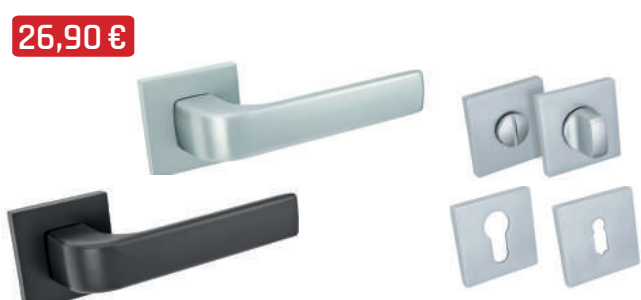

REGATTA - QR chróm mat, čierna