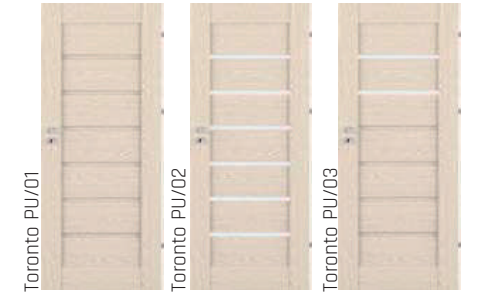

ALADAR

cena samostatných dverí 207 €
grupa FF

SETY: DVERE so zárubňou

TORONTO

cena samostatných dverí 217 €
grupa FF

SETY: DVERE so zárubňou

Príplatek za obklad kovovej zárubne OKZ - 49,90 €
Záklopka 60 mm alebo 80 mm v cene