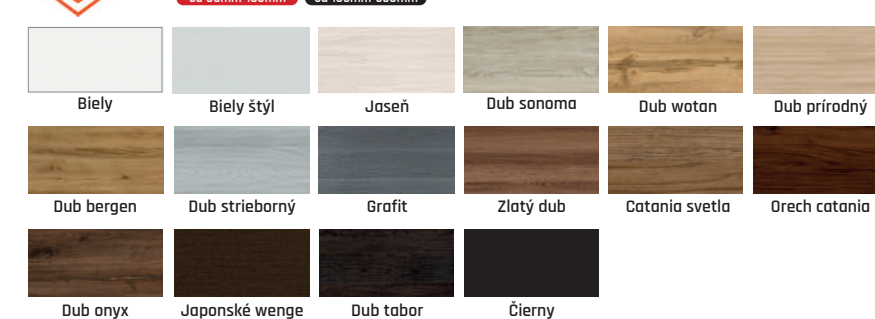

Farby a ceny pre modely dverí Katania a Ebro

Pozrite si vzorkovník IMPERIODOOR

Top-Decor

285 €
komplet so zárubňou
od 80mm-180mm

313 €
komplet so zárubňou
od 180mm-300mm