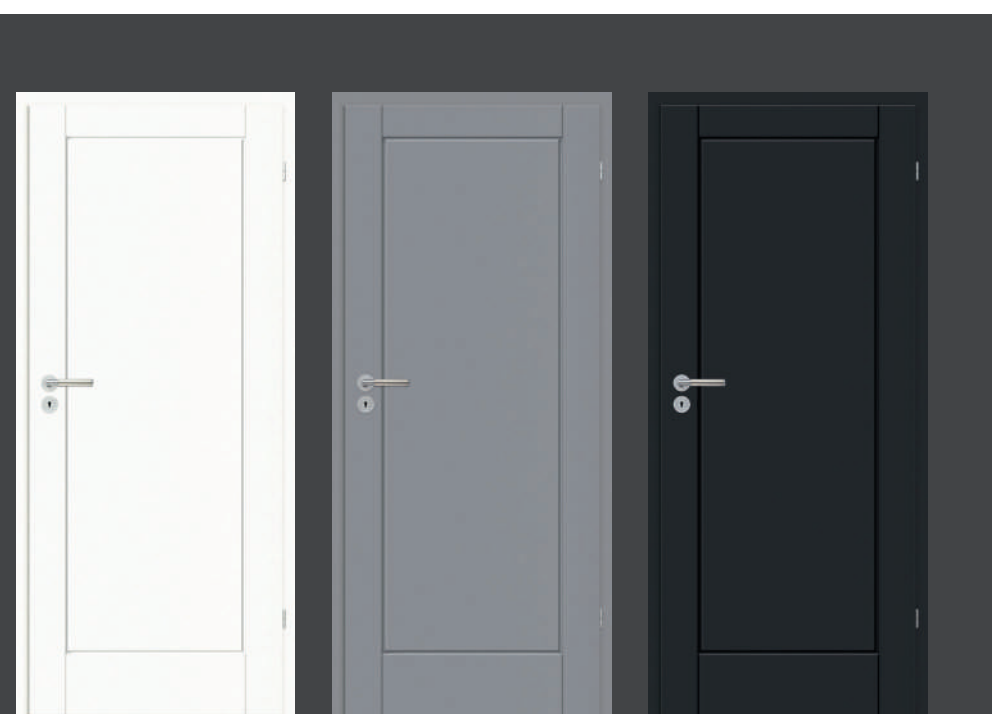

LIGAS Biely   LIGAS Šedý   LIGAS Čierny

Farba šedý, čierny a RAL minimum
objednavkove 3 komplety

Záklopka 60 mm alebo 80 mm v cene

	FALCOVÉ	BEZFALCOVÉ
Lak UV	396 €	506 €
Biely	428 €	537 €
	205 €	
Lak PU	495 €	628 €
Šedý	534 €	665 €
	267 €	
Lak PU	595 €	755 €
Čierny	641 €	800 €
	319 €	

FALCOVÉ	BEZFALCOVÉ
komplet so zárubňou od 75mm-180mm	komplet so zárubňou od 90mm-175mm
komplet so zárubňou od 180mm-300mm	komplet so zárubňou od 175mm-295mm
cena falcových samostatných dverí