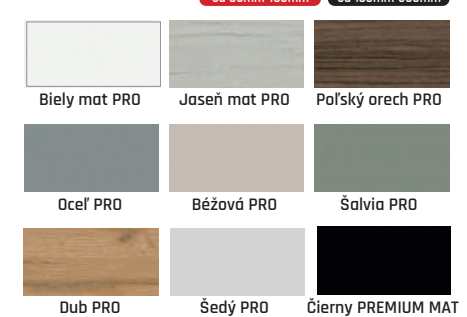

NOVINKA PRO LINE

320 €
komplet so zárubňou
od 80mm-180mm

351 €
komplet so zárubňou
od 180mm-300mm