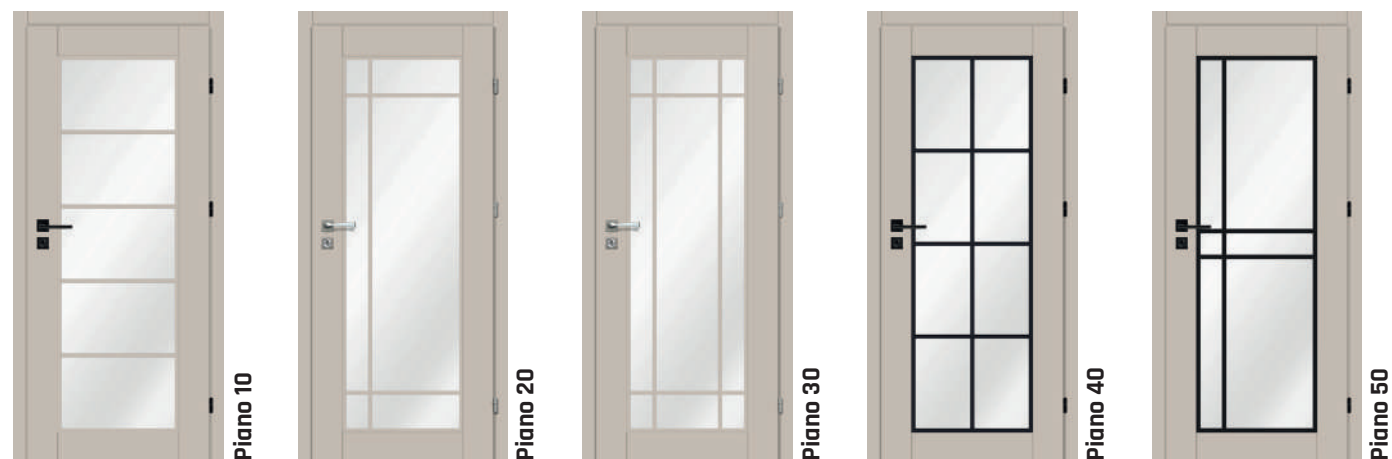

VOSTER® PIANO-V

cena samostatných dverí 231 €

AV 351 € 387 €

komplet so zárubňou od 80mm-180mm
komplet so zárubňou od 180mm-300mm

cena samostatných dverí 175 €

cena samostatných dverí 191 €

SETY: DVERE so zárubňou

VOSTER® VINCI

AV	AV	288 €	321 €
AV	AV	314 €	350 €

Modely štítkových kľúčiek do OKZ prírámových dverách: KABO, ZOYA, BRAVO, NINA, PORTO, DAJANA. Príplatok za obklad kovovej zárubne OKZ - 49,90 €
Príplatok za záklopku 80mm - 13 €

VOSTER® VICAR

cena samostatných dverí 172 €

cena samostatných dverí 194 €

AV	AV	285 €	318 €
AV	AV	317 €	352 €

komplet so zárubňou od 80mm-180mm
komplet so zárubňou od 180mm-300mm