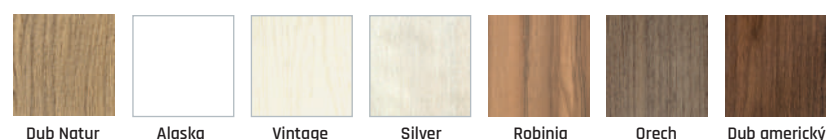

80 mm-299 mm
Zaklopka iba 70 mm

409 €
komplet so zárubňou
od 80mm-179mm

440 €
komplet so zárubňou
od 180mm-299mm

49,90 €
rozšírovací panel
100 a 200mm

ARIZONA

INTENSO DOORS

Arizona 5

cena samostatných dverí 223 €