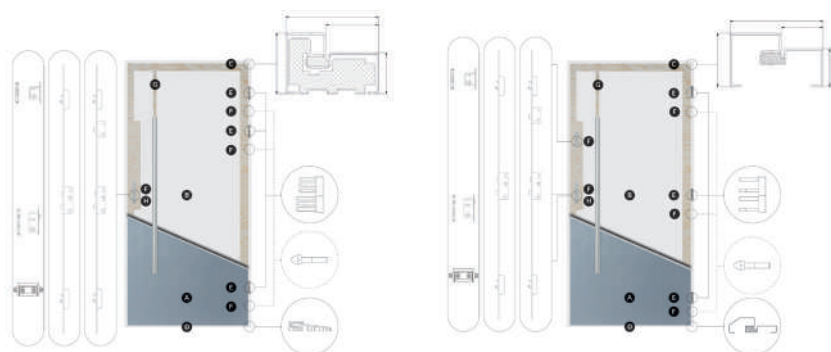

*** 3 stranný falc pri trojbodovom zámku a 4 stranný falc pri viacbodovom lištovom zámku

VONKAJŠIE ROZMERY ZÁRUBNE

A - šírka B - výška

Šírka dverí (cm)	Aluthermo 73		Aluthermo 55		Comfort 73		Superior 55	
	A (mm)	B (mm)	A (mm)	B (mm)	A (mm)	B (mm)	A (mm)	B (mm)
70	-	-	-	-	838	2091	807	2083
80	945	2091	925	2100	938	2091	907	2083
80N*	915	2091	895	2100	908	2091	877	2083
90	1045	2091	1025	2100	1038	2091	1007	2083
90N	1015	2091	995	2100	1008	2091	977	2083
100	1145	2091	1125	2100	1138	2091	1107	2083

Comfort 73 ■

Superior 55 ■