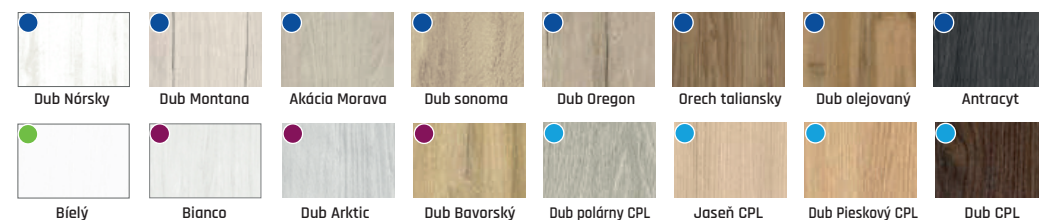

VOSTER® ROCCO

		296 €	329 €
		319 €	355 €

SETY: DVERE so zárubňou

cena samostatných dverí 185 €
cena samostatných dverí 197 €

VOSTER® ZITRON

		296 €	329 €
		319 €	355 €

komplet so zárubňou od 80mm-180mm
 komplet so zárubňou od 180mm-300mm

Modely štítkových kľúčiek do OKZ príravných dverách: KABO, ZOYA, BRAVO, NINA, PORTO, DAJANA. Príplatok za obklad kovovej zárubne OKZ - 49,90 €
Príplatok za záklopku 80mm - 13 €

cena samostatných dverí 185 €
cena samostatných dverí 197 €

VOSTER® MURANO

SETY: DVERE so zárubňou

cena samostatných dverí 172 €
cena samostatných dverí 194 €

		285 €	318 €
		317 €	352 €

komplet so zárubňou od 80mm-180mm
 komplet so zárubňou od 180mm-300mm

Modely štítkových kľúčiek do OKZ príravných dverách: KABO, ZOYA, BRAVO, NINA, PORTO, DAJANA. Príplatok za obklad kovovej zárubne OKZ - 49,90 €
Príplatok za záklopku 80mm - 13 €

80 mm-300 mm
Zaklopka 80 mm
za príplatok

cena samostatných dverí 182 €
cena samostatných dverí 202 €

VOSTER® VANILLA

		294 €	327 €
		324 €	360 €

komplet so zárubňou od 80mm-180mm
 komplet so zárubňou od 180mm-300mm