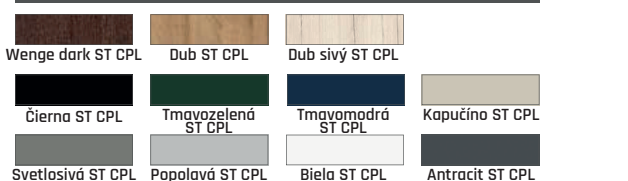

Príplatok za obklad kovovej zárubne OKZ - 49,90 €
Príplatok za spoj 90° - 32,90 €
Príplatok za dvere "100" - 16,90 €