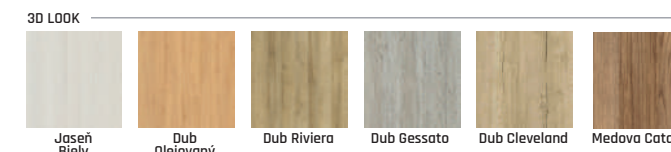

■ komplet so zárubňou od 75mm-180mm
■ komplet so zárubňou od 180mm-300 mm
■ cena falcových samostatných dverí

Havana 6

Havana 1

Havana 3

Havana 4

Magnetic 8

Záklopka 60 mm alebo 80 mm v cene

3D LOOK
305 € **328 €** **189 €**
 IRIDIUM, CPL
344 € **365 €** **216 €**